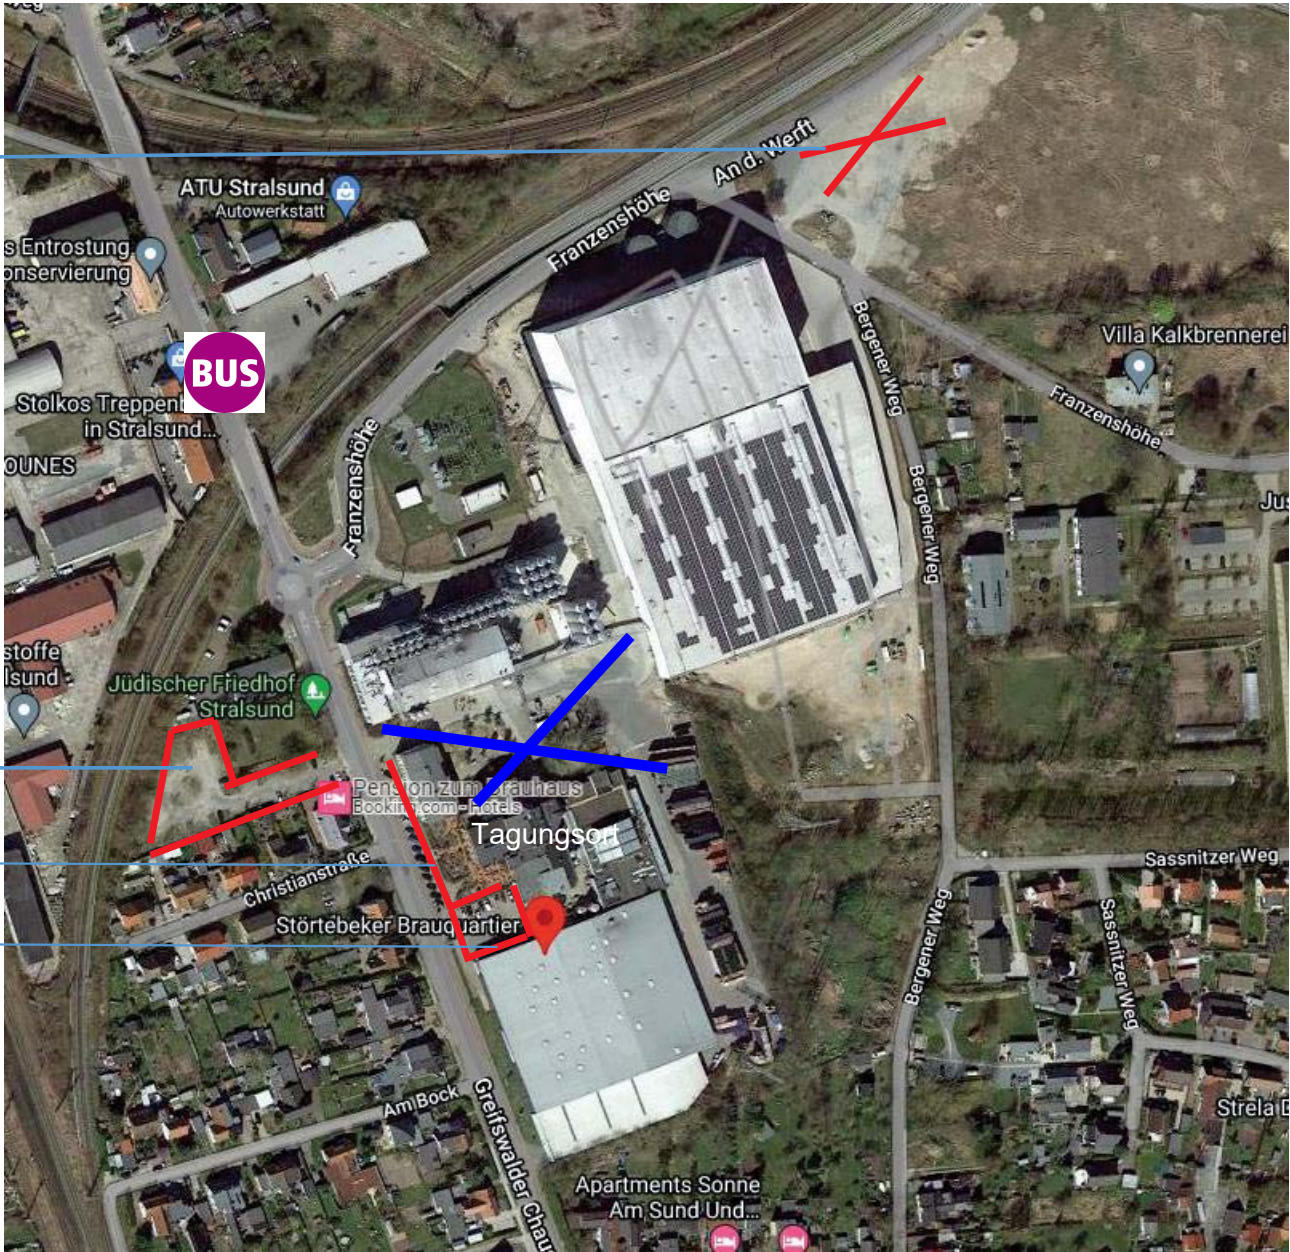

# VLB-Frühjahrstagung 2023: Hinweise zum Transport in Stralsund

**Veranstaltungsort:** Störtebeker Brauquartier, Greifswalder Chaussee 85, 18439 Stralsund - [Google Maps](#)

**PKW:** Kostenlose **Parkmöglichkeiten** rund um die Brauerei sind vorhanden (siehe Skizze). Bitte nicht in den Brauereihof fahren oder dort parken!  
(Ausnahme: Aussteller temporär zum Be- und Entladen)

**Öffentlicher Busverkehr:** Vom Hauptbahnhof (Intercity Hotel) und der östlichen Altstadt (Hotel Baltic) mit der **Buslinie 3** (Richtung Devin). Die Haltestelle „Brauerei“ ist direkt vor dem Störtebeker Brauquartier (siehe Skizze). Einzelticket (2,30 €) kann im Bus gelöst werden. Am Sonntag und Mittwoch (Feiertag in MVP) alle 30 Minuten, Mo-Di alle 15 Minuten.  
Fahrpläne siehe weiter hinten, Online-Auskunft: <https://vvr.verbindungssuche.de/>

# Lageskizze Störtebeker Brauquartier

Richtung  
Zentrum

Parkplatz Franzeshöhe  
(größter Parkplatz)

Rote Kennzeichnungen  
-> Parkflächen

Blau:  
Hier bitte nicht parken!

Parkplatz gegenüber  
Einfahrt Brauquartier

Schrägparkplätze vor  
dem Braugasthaus

Parkplätze Brauereimarkt